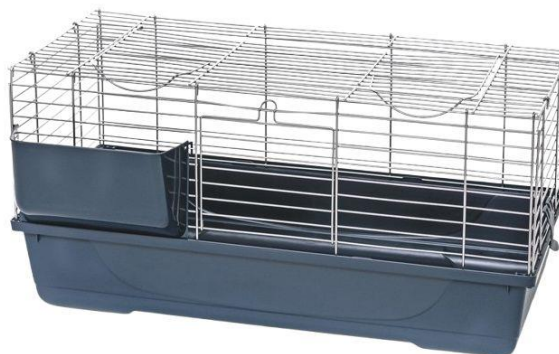

Toaleti za mace

TOALET KOMODA	54x39x40 cm	8 022967 050654
TOALET NETTA	54x39x40 cm	8 022967 060066
TOALET NETTA MAXI	66x49x50 cm	8 022967 062091

TOALET BETA	43x31x12 cm	8 022967 023474
TOALET VIRGO	52x39x20 cm	8 022967 012751
TOALET MICIO	42x33x11	8 022967 072014

Transporteri

Skudo Car 80	77x43x51	8 022967 058667
Skudo Car 90	89x51x60	8 0 22967 058674
Skudo Car 100	99x60x68	8 022967 058681

Transporteri

Pratiko plastika	48x31,5x33 cm	8 022967 049030
------------------	---------------	-----------------

Pratiko metal 1	48x31,5x33 cm	8 022967 049047
Pratiko metal 2	55x36x36 cm	8 022967 055109
Pratiko metal 3	58,5x35,5x40 cm	8 022967 066587

Kavezi i činije

KAVEZ FELIX 60	57x37x31 cm	8 022967 062084
KAVEZ SONNY 80	78,5x44,5x39 cm	8 022967 040747