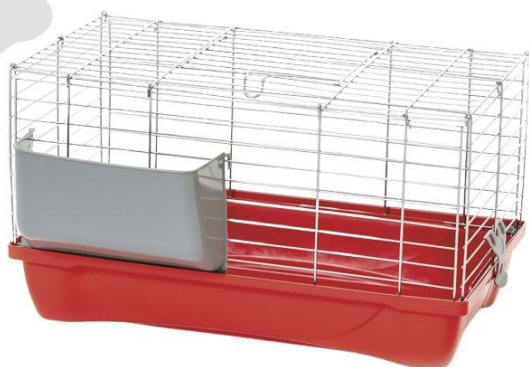

Toaleti za mace

TOALET KOMODA	54x39x40 cm	8 022967 050654
TOALET NETTA	54x39x40 cm	8 022967 060066
TOALET NETTA MAXI	66x49x50 cm	8 022967 062091

TOALET BETA	43x31x12 cm	8 022967 023474
TOALET VIRGO	52x39x20 cm	8 022967 012751
TOALET MICIO	42x33x11	8 022967 072014

Transporteri

Skudo 1	48x31,5x31 cm	8 022967 038980
Skudo 2	55x36x35 cm	8 022967 039246
Skudo 3	60x40x39 cm	8 022967 045063

Skudo 4	68x48x51 cm	8 022967 045711
Skudo 5	79x58,5x65 cm	8 022967 036177
Skudo 6	92x63x70	8 022967 045070
Skudo 7	105x73x76	8 022967 058223

Transporteri

Skudo Car 80	77x43x51	8 022967 058667
Skudo Car 90	89x51x60	8 0 22967 058674
Skudo Car 100	99x60x68	8 022967 058681

Transporteri

Pratiko plastika	48x31,5x33 cm	8 022967 049030
------------------	---------------	-----------------

Pratiko metal 1	48x31,5x33 cm	8 022967 049047
Pratiko metal 2	55x36x36 cm	8 022967 055109
Pratiko metal 3	58,5x35,5x40 cm	8 022967 066587

Kavezi i činije

KAVEZ FELIX 60	57x37x31 cm	8 022967 062084
KAVEZ SONNY 80	78,5x44,5x39 cm	8 022967 040747